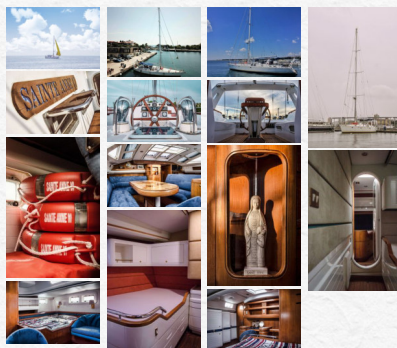

Галерия за Sainte Anne VI /Custom built/ Несебър

Наемете яхта - Sainte Anne VI /Custom built/ Несебър -

Име:

Страна:

Адрес:

e-mail:

Тел.:

Възрастни:

Деца:

Начална дата:

Крайна дата:

Изпрати

Отказ

Таблица за такси

Още информация [↓](#)